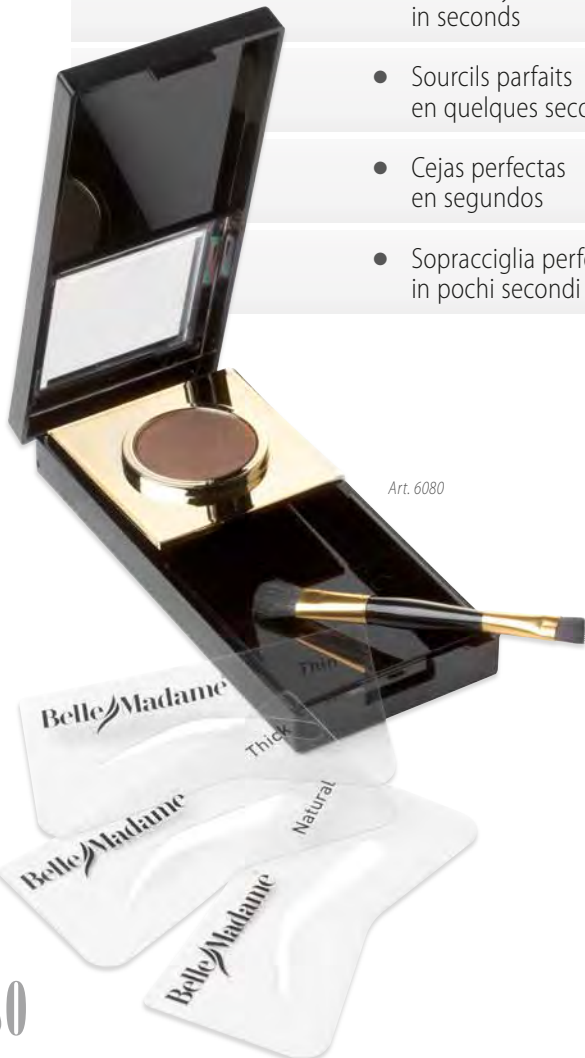

HAIR SPRAY for a perfect hold and natural shine.

LAQUE pour tenue parfaite et brillance naturelle.

LACA para el cabello para una fijación perfecta y brillo natural.

LACCA PER CAPELLI per tenuta perfetta e splendore naturale.

BELLE MADAME
PFLEGESET
CARE SET

Art. 5066

SHAMPOO
+
BALSAM
BALM
+
HAIR SHINE
+
BÜRSTE
BRUSH

Eyebrow Make-up

Semi permanent

Belle Madame
by DENING HAIR

AUGENBRAUENPUDER
EYEBROW POWDER

EYEBROW MAKE-UP SEMI PERMANENT

- | | | | |
|--|-------------------------------------|------------------------|--------------------------------|
| • Perfekte Augenbrauen in Sekunden | • Semipermanent, wasserfest | • Natürliches Ergebnis | • 24 Stunden sicherer Halt |
| • Perfect eyebrows in seconds | • Semi-permanent, water-resistant | • Natural result | • 24 hours perfect stay |
| • Sourcils parfaits en quelques secondes | • Semi-permanent, résistant à l'eau | • Résultat naturel | • 24 heures de tenue parfaite |
| • Cejas perfectas en segundos | • Semi-permanente, impermeable | • Resultado natural | • 24 horas de retención segura |
| • Sopracciglia perfette in pochi secondi | • Semi-permanente, impermeabile | • Risultato naturale | • 24 ore di attesa sicura |

Art. 6080

Eyebrow Make-up		Augenbrauenfarbe / Eyebrow Colour					
Farbe / Colour		Light	Medium-Light	Medium	Medium-Dark	Dark	Very Dark
6080-01	Dark Brown		✓		✓		
6080-02	Irid Brown				✓	✓	
6080-03	Bronze			✓			
6080-04	Tan	✓	✓	✓			
6080-05	Charcoal		✓		✓	✓	✓