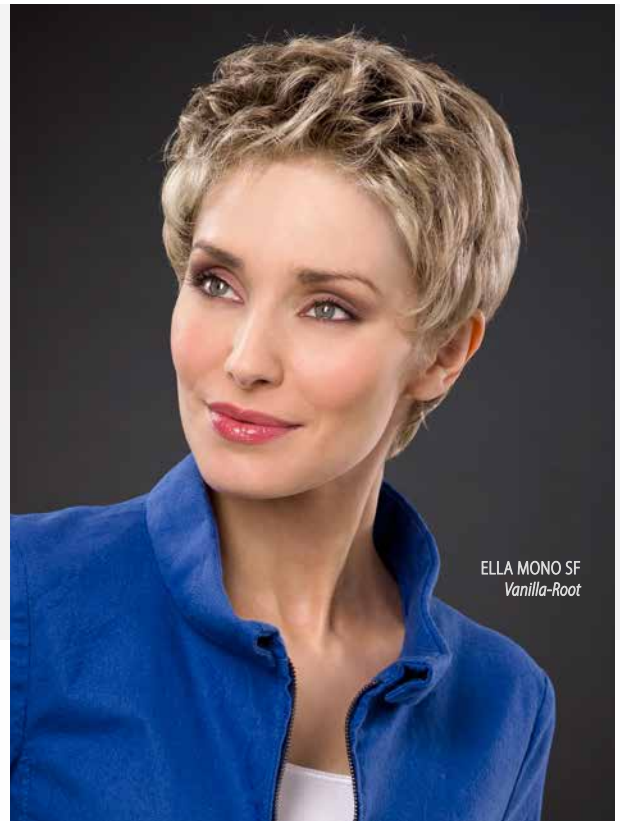

LIGHT MONO SF
Chocolate/Cream-Root

ELLA MONO SF

●●●●○ < S/M

SUPER-FRONT

- BROWN** 4/6-4, Mocca (6/10/30),
Chocolate-Mix (8/10/27/20)
- BLOND** Chocolate/Cream-Root (10/27/20R+Root10),
Vanilla-Root (14/26+Root14),
Honey-Toast (20/26-12),
Honey-Toast-Root (20R/27+Root4),
Champagne-Root (22H/22+Root12),
Swedish-Blond-Root (25R/22H+Root16)
- RED** Dark-Red-Mix (30/6/27-6),
Terracotta-Gold-Root (30/29+Root6)
- GREY** 38/39, 56-53-39, 60-56-51, 60/101, 101/14-14