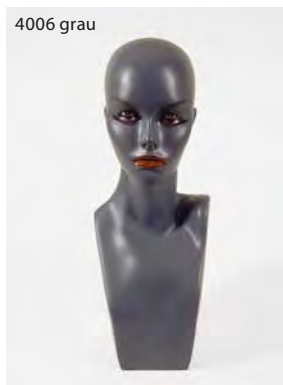

DECORATIVE HEADS
BUSTES DE DECORATION
BUSTOS DECORATIVOS
BUSTI PER DECORAZIONI

DEKOBÜSTEN

GRÖSSE / SIZE

Art. 4002	41 cm
Art. 4005	47 cm
Art. 4006	53 cm
Art. 4006 grau	53 cm

SILICON-PLASTER
PANSEMENT EN SILICONE
PARCHES DE SILICONA
CEROTTO SILICONICO

SILIKONPFLASTER

Art. 4069

3 Streifen / 3 strips / 3 bandes / 3 tiras / 3 strisce

GRÖSSE / SIZE : 38x68 mm

Weiches hautfreundliches Silikon-PU für Filmansätze. Zuschneidbar und mit langer Klebewirkung. Verhindert Kratzen und minimiert allergische Reaktionen.

Soft skin-friendly silicone-PU for lace-fronts. Can be cut to size. Long lasting adhesive power. Eliminates itching and minimizes allergic reactions.

PU en silicone doux pour la peau à utiliser pour la bordure invisible devant. Peut être coupé, adhésive efficace et durable. Evite des démangeaisons et réduit des reactions allergiques.

Silicona – PU flexible y agradable a la piel, pieza cortable y con adhesivo de larga duración. Evita rasgunos y minimiza reacciones alérgicas.

PU-siliconico morbido e gradevole sulla pelle per effetti cinema. Ritagliabile e con adesione di lunga durata. Elimina graffi e minimizza reazioni allergiche.

WIG STAND
GARDE POUR LA PERRUQUE
SOPORTE DE PELUCAS
PORTA PARRUCCHE

PERÜCKENSTÄNDER

Die richtige Aufbewahrung für die Zweitfrisur.

Perfect storing for your wig.

La garde idéale pour votre perruque

La correcta forma de mantenimiento del peinado en la peluca.

Per la corretta conservazione delle parrucche.

BRUSHES
BROSSES
CEPILLOS
SPAZZOLE

BÜRSTEN

Für leichtes und schonendes Frisieren.

For easy and gentle wig styling.

Pour coiffer facilement et avec ménagement.

Para un fácil y hermoso peinado.

Per spazzolare facilmente e delicatamente.