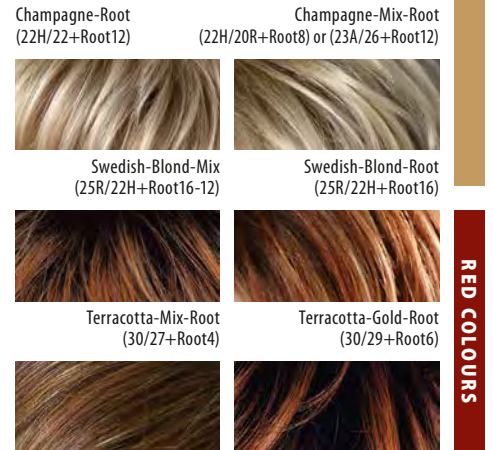

TREND COLOURS

Aktuelle Mixfarben
Up-to-date mix-colours
Couleurs mélangées actuelles
Mezcla de colores actuales
Attuali colori misti

ROOT COLOURS

Farben mit dunklerem Ansatz
Colours with darker root
Couleurs avec racine plus foncée
Colores con raíz oscura
Colori con la ricrescita scura