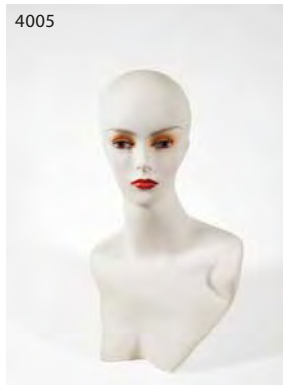

DEKOBÜSTEN

GRÖSSE / SIZE

Art. 4002	41 cm
Art. 4005	47 cm
Art. 4006	53 cm
Art. 4006 grau	53 cm

4002

4005

4006

4006 grau

SILICON-PLASTER
PANSEMENT EN SILICONE
PARCHES DE SILICONA
CEROTTO SILICONICO