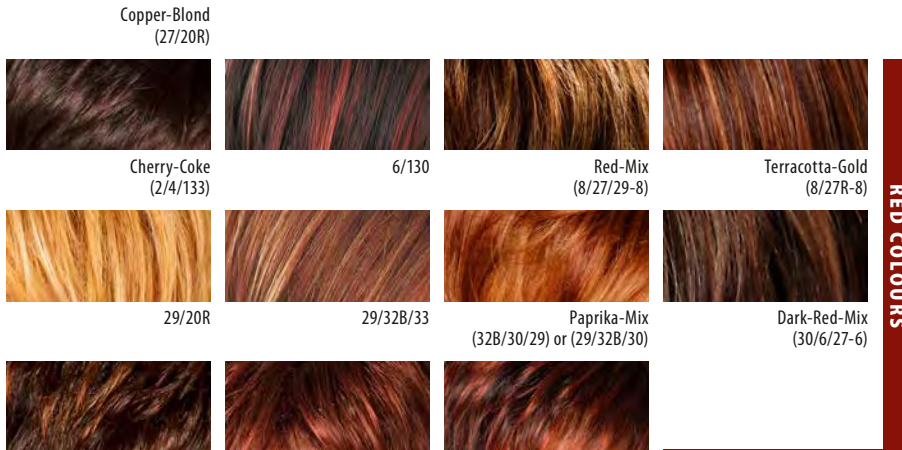

TREND COLOURS

Aktuelle Mixfarben
Up-to-date mix-colours
Couleurs mélangées actuelles
Mezcla de colores actuales
Attuali colori misti

ROOT COLOURS

Farben mit dunklerem Ansatz
Colours with darker root
Couleurs avec racine plus foncée
Colores con raíz oscura
Colori con la ricrescita scura